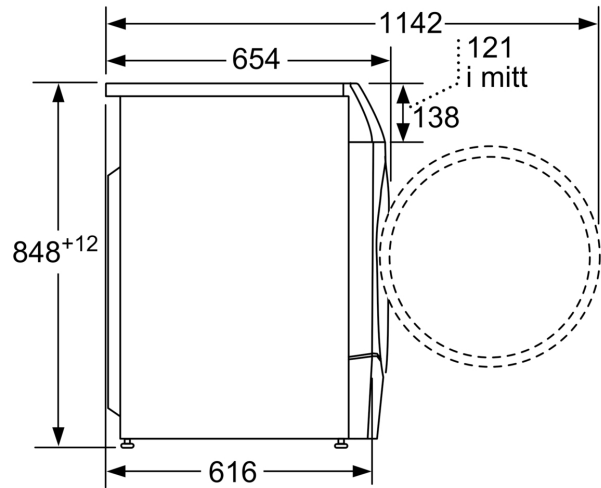

Teknisk information

- Kan skjutas under, minst 85 cm bänkhöjd
- Mått (H x B): 84.8 cm x 59.8 cm
- Djup: 61.6 cm
- Djup inklusive dörr: 65.4 cm
- Djup med öppen lucka: 114.2 cm

1 2 Skala för energieffektivitetsklasser från A till G

Mått i mm

Mått i mm